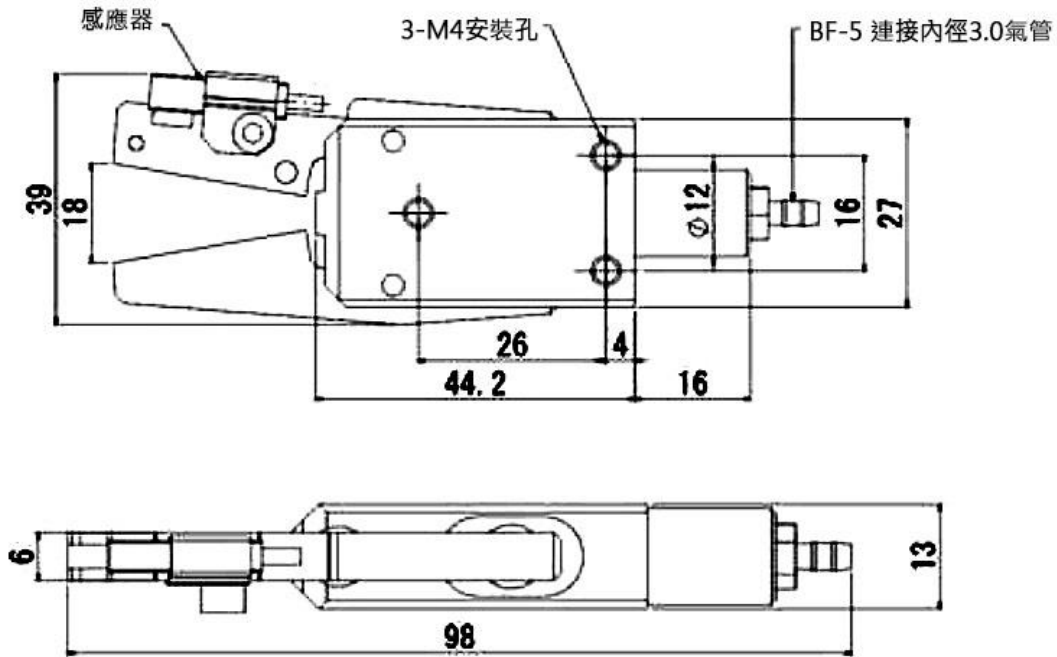

③

① 產品系列	② 接頭螺紋	③ 接頭
AKJ-EM1-12-C	AG-外牙	BF-5 BF-6

抓取力：28N

重量：79g

鐵爪

感應器：直流二線式

■ AKJ-EM12-C-IG(內牙)

AKJ-EM12-C - IG-BF-5

① ② ③

① 產品系列	② 接頭螺紋	③ 接頭
AKJ-EM12-C	IG-內牙	BF-5 BF-6

抓取力：28N

重量：56g

鐵爪

感應器：直流二線式

■ AKJ-EM12-C-AG(外牙)

AKJ-EM12-C -AG-BF-5

① ② ③

① 產品系列	② 接頭螺紋	③ 接頭
AKJ-EM12-C	AG-外牙	BF-5 BF-6

抓取力：28N

重量：56g

鐵爪

感應器：直流二線式

■ AKJ-EL1-12-IG(內牙)

AKJ-EL1-12 - IG-BF-5

① ② ③

① 產品系列	② 接頭螺紋	③ 接頭
AKJ-EL-12-C	IG-內牙	BF-5 BF-6

抓取力：45N

重量：104g

鐵爪

感應器：直流二線式

■ AKJ-EX1-20-IG(內牙)

AKJ-EX1-20 - IG-BF-5