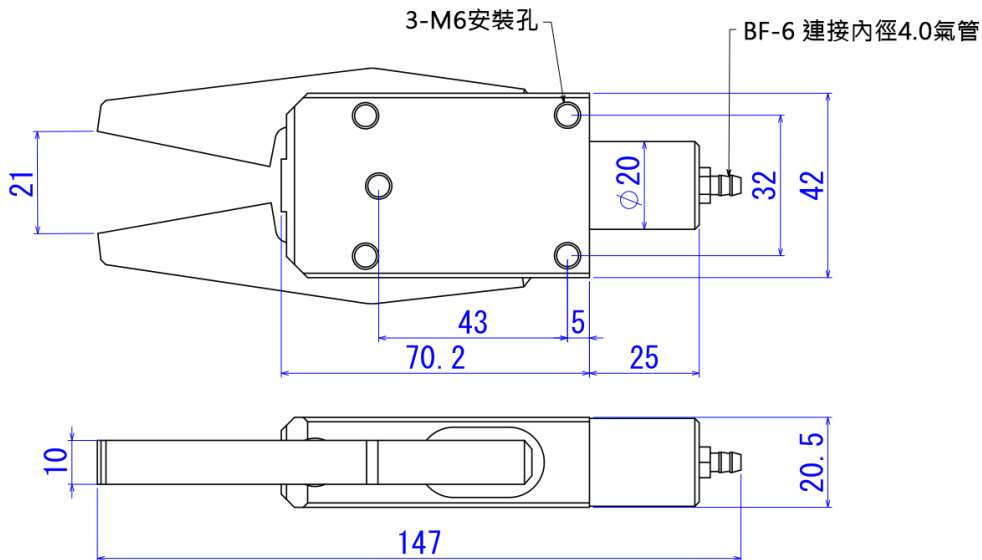

① ② ③

① 產品系列	② 接頭螺紋	③ 接頭
AKJ-EL-12-C	IG-內牙	BF-5 BF-6

抓取力：45N

重量：104g

鐵爪

感應器：直流二線式

■ AKJ-EX1-20-IG(內牙)

AKJ-EX1-20 - IG-BF-5

① ② ③

① 產品系列	② 接頭螺紋	③ 接頭
AKJ-EX1-20	IG-內牙	BF-5 BF-6

抓取力：80N

重量：280g

鐵爪

不可裝感應器

■ AKJ-EX-20-C-IG(內牙)

AKJ-EX-20-C - IG-BF-5

① ② ③

① 產品系列	② 接頭螺紋	③ 接頭
AKJ-EX-20-C	IG-內牙	BF-5 BF-6

抓取力：80N

重量：190g

鐵爪

感應器：直流二線式