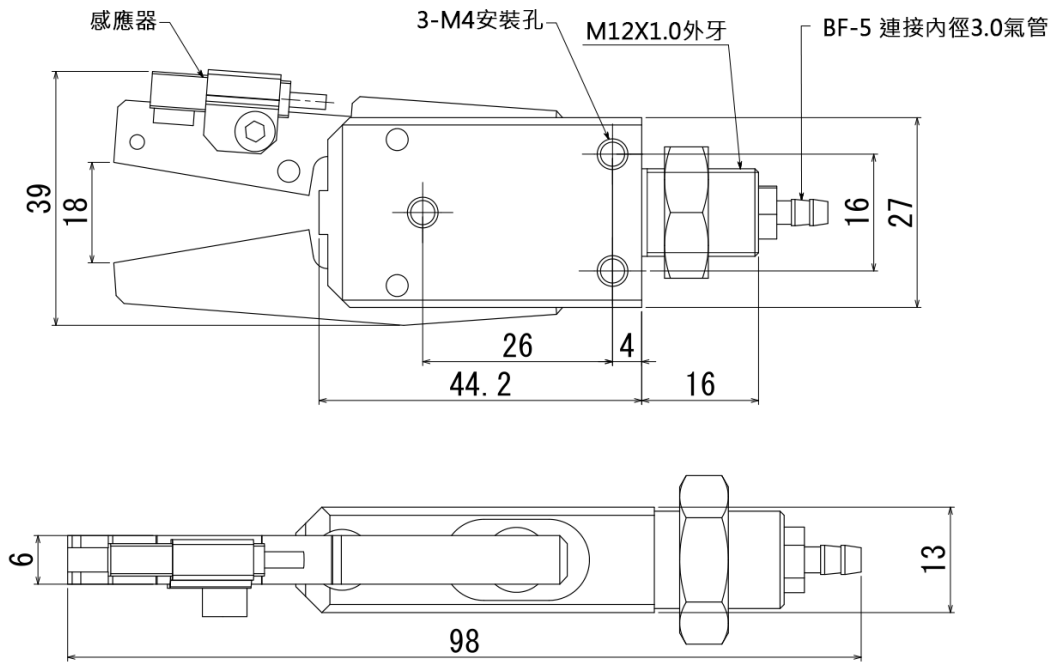

抓取力：28N

重量：79g

鐵爪

感應器：直流二線式

■ AKJ-EM1-12-C-AG(外牙)

AKJ-EM1-12-C -AG-BF-5

①

②

③

① 產品系列	② 接頭螺紋	③ 接頭
AKJ-EM1-12-C	AG-外牙	BF-5 BF-6

抓取力：28N

重量：79g

鐵爪

感應器：直流二線式

■ AKJ-EM12-C-IG(內牙)

AKJ-EM12-C - IG-BF-5

① ② ③

① 產品系列	② 接頭螺紋	③ 接頭
AKJ-EM12-C	IG-內牙	BF-5 BF-6

抓取力：28N

重量：56g

鐵爪

感應器：直流二線式

■ AKJ-EM12-C-AG(外牙)

AKJ-EM12-C -AG-BF-5

① ② ③

① 產品系列	② 接頭螺紋	③ 接頭
AKJ-EM12-C	AG-外牙	BF-5 BF-6

抓取力：28N

重量：56g

鐵爪

感應器：直流二線式

■ AKJ-EL1-12-IG(內牙)

AKJ-EL1-12 - IG-BF-5