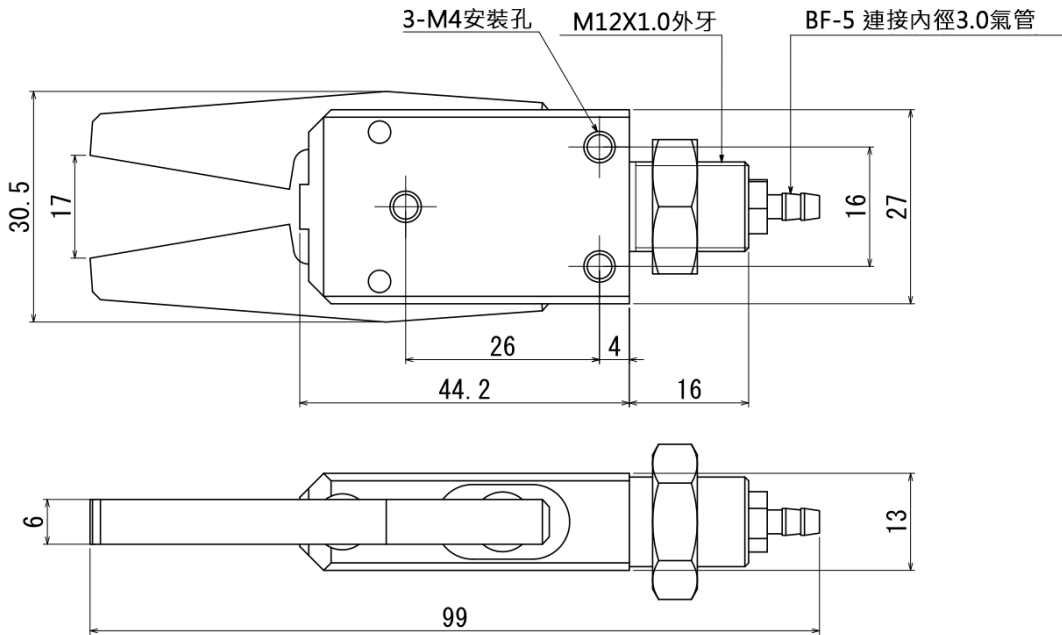

① 產品系列	② 接頭螺紋	③ 接頭
AKJ-EM1-12	IG-內牙	BF-5 BF-6

抓取力：28N

重量：67g

鐵爪

不可裝感應器

■ AKJ-EM1-12-AG(外牙)

AKJ-EM1-12 -AG-BF-5

①

抓取力：28N

重量：67g

鐵爪

不可裝感應器

■ AKJ-EM1-12-C-IG(內牙)

AKJ-EM1-12-C - IG-BF-5

① ② ③

① 產品系列	② 接頭螺紋	③ 接頭
AKJ-EM1-12-C	IG-內牙	BF-5 BF-6

抓取力：28N

重量：79g

鐵爪

感應器：直流二線式

■ AKJ-EM1-12-C-AG(外牙)

AKJ-EM1-12-C -AG-BF-5

①

②

③

① 產品系列	② 接頭螺紋	③ 接頭
AKJ-EM1-12-C	AG-外牙	BF-5 BF-6

抓取力：28N

重量：79g

鐵爪

感應器：直流二線式

■ AKJ-EM12-C-IG(內牙)

AKJ-EM12-C - IG-BF-5