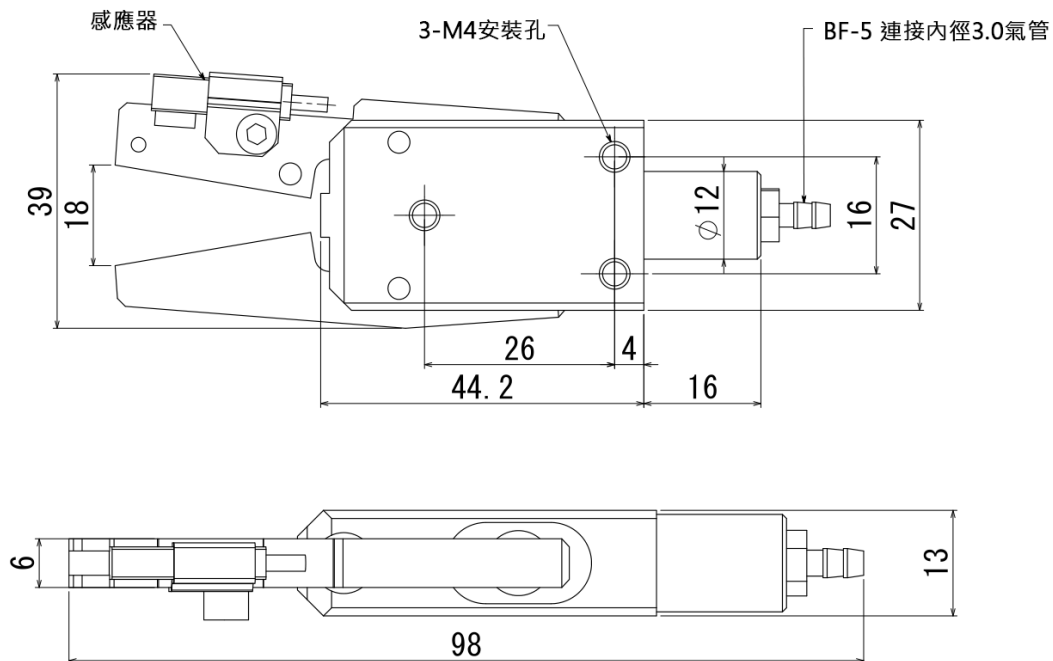

抓取力：28N

重量：67g

鐵爪

不可裝感應器

■ AKJ-EM1-12-C-IG(內牙)

AKJ-EM1-12-C - IG-BF-5

① ② ③

① 產品系列	② 接頭螺紋	③ 接頭
AKJ-EM1-12-C	IG-內牙	BF-5 BF-6

抓取力：28N

重量：79g

鐵爪

感應器：直流二線式

■ AKJ-EM1-12-C-AG(外牙)

AKJ-EM1-12-C -AG-BF-5

①

②

③

① 產品系列	② 接頭螺紋	③ 接頭
AKJ-EM1-12-C	AG-外牙	BF-5 BF-6

抓取力：28N

重量：79g

鐵爪

感應器：直流二線式

■ AKJ-EM12-C-IG(內牙)

AKJ-EM12-C - IG-BF-5

① ② ③

① 產品系列	② 接頭螺紋	③ 接頭
AKJ-EM12-C	IG-內牙	BF-5 BF-6

抓取力：28N

重量：56g

鐵爪

感應器：直流二線式

■ AKJ-EM12-C-AG(外牙)

AKJ-EM12-C -AG-BF-5