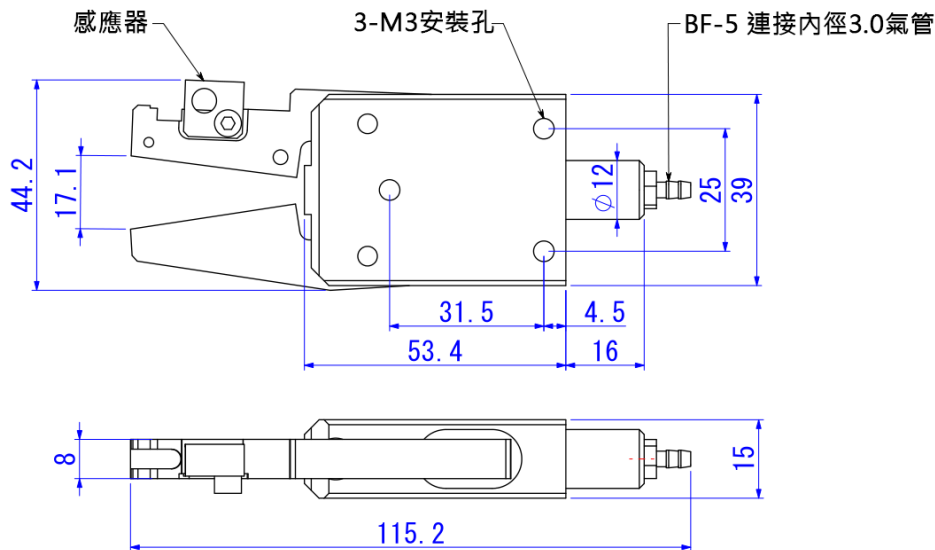

① ② ③

① 產品系列	② 接頭螺紋	③ 接頭
AKJ-EL1-12	IG-內牙	BF-5 BF-6

抓取力：45N

重量：143g

鐵爪

不可裝感應器

■ AKJ-EL-12-C-IG(內牙)

AKJ-EL-12-C - IG-BF-5

① ② ③

① 產品系列	② 接頭螺紋	③ 接頭
AKJ-EL-12-C	IG-內牙	BF-5 BF-6

抓取力：45N

重量：104g

鐵爪

感應器：直流二線式

■ AKJ-EX1-20-IG(內牙)

AKJ-EX1-20 - IG-BF-5

① ② ③

① 產品系列	② 接頭螺紋	③ 接頭
AKJ-EX1-20	IG-內牙	BF-5 BF-6

抓取力：80N

重量：280g

鐵爪

不可裝感應器

■ AKJ-EX-20-C-IG(內牙)

AKJ-EX-20-C - IG-BF-5

① ② ③

① 產品系列	② 接頭螺紋	③ 接頭
AKJ-EX-20-C	IG-內牙	BF-5 BF-6

抓取力：80N

重量：190g

鐵爪

感應器：直流二線式