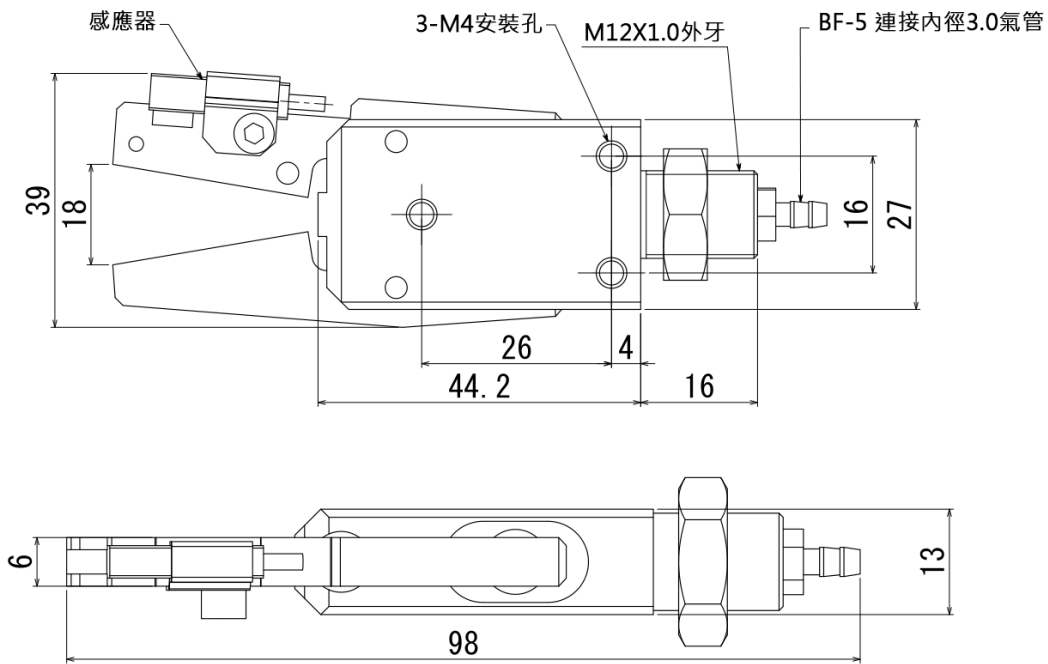

① ② ③

① 產品系列	② 接頭螺紋	③ 接頭
AKJ-EM12-C	IG-內牙	BF-5 BF-6

抓取力：28N

重量：56g

鐵爪

感應器：直流二線式

■ AKJ-EM12-C-AG(外牙)

AKJ-EM12-C -AG-BF-5

① ② ③

① 產品系列	② 接頭螺紋	③ 接頭
AKJ-EM12-C	AG-外牙	BF-5 BF-6

抓取力：28N

重量：56g

鐵爪

感應器：直流二線式

■ AKJ-EL1-12-IG(內牙)

AKJ-EL1-12 - IG-BF-5

① ② ③

① 產品系列	② 接頭螺紋	③ 接頭
AKJ-EL1-12	IG-內牙	BF-5 BF-6

抓取力：45N

重量：143g

鐵爪

不可裝感應器

■ AKJ-EL-12-C-IG(內牙)

AKJ-EL-12-C - IG-BF-5

① ② ③

① 產品系列	② 接頭螺紋	③ 接頭
AKJ-EL-12-C	IG-內牙	BF-5 BF-6

抓取力：45N

重量：104g

鐵爪

感應器：直流二線式

■ AKJ-EX1-20-IG(內牙)

AKJ-EX1-20 - IG-BF-5