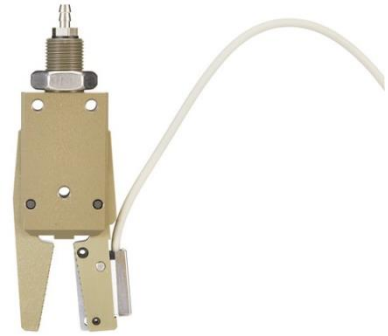

③

① 產品系列	② 接頭螺紋	③ 接頭
AKJ-EM1-12-C	AG-外牙	BF-5 BF-6

抓取力：28N

重量：79g

鐵爪

感應器：直流二線式

■ AKJ-EM12-C-IG(內牙)

AKJ-EM12-C - IG-BF-5

① ② ③

① 產品系列	② 接頭螺紋	③ 接頭
AKJ-EM12-C	IG-內牙	BF-5 BF-6

抓取力：28N

重量：56g

鐵爪

感應器：直流二線式

■ AKJ-EM12-C-AG(外牙)

AKJ-EM12-C -AG-BF-5

① ② ③

① 產品系列	② 接頭螺紋	③ 接頭
AKJ-EM12-C	AG-外牙	BF-5 BF-6

抓取力：28N

重量：56g

鐵爪

感應器：直流二線式

■ AKJ-EL1-12-IG(內牙)

AKJ-EL1-12 - IG-BF-5

① ② ③

① 產品系列	② 接頭螺紋	③ 接頭
AKJ-EL1-12	IG-內牙	BF-5 BF-6

抓取力：45N

重量：143g

鐵爪

不可裝感應器

■ AKJ-EL-12-C-IG(內牙)

AKJ-EL-12-C - IG-BF-5