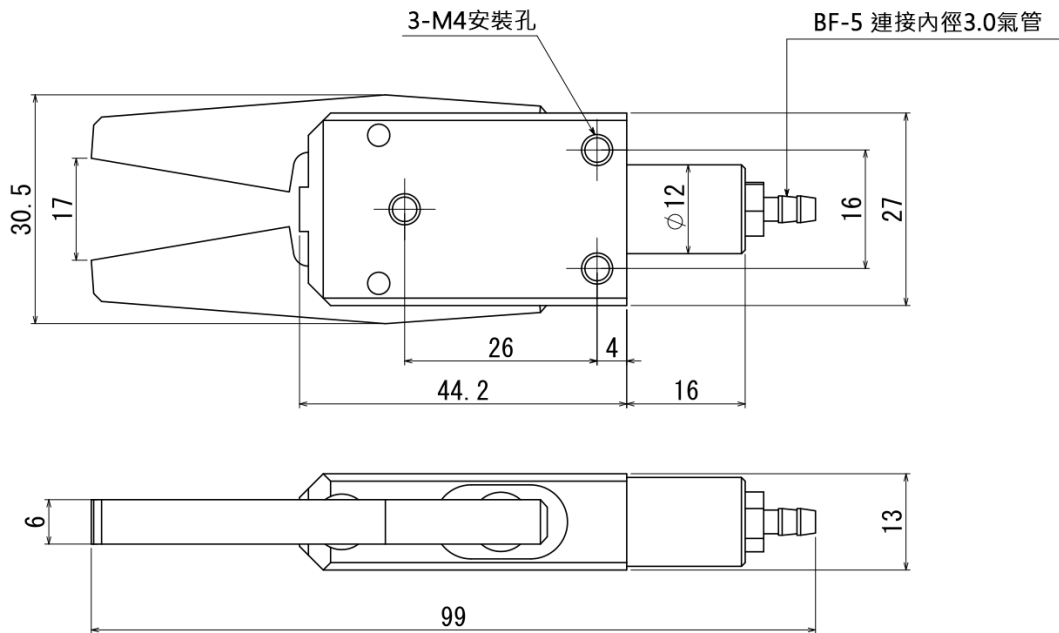

■ AKJ-ES1-08-C-IG(內牙)
-AG(外牙)

抓取力：5N

重量：38g

鐵爪

感應器：直流二線式

■ AKJ-EM1-12-IG(內牙)

AKJ-EM1-12 - IG-BF-5

① ② ③

① 產品系列	② 接頭螺紋	③ 接頭
AKJ-EM1-12	IG-內牙	BF-5 BF-6

抓取力：28N

重量：67g

鐵爪

不可裝感應器

■ AKJ-EM1-12-AG(外牙)

AKJ-EM1-12 -AG-BF-5

①

抓取力：28N

重量：79g

鐵爪

感應器：直流二線式

■ AKJ-EM1-12-C-AG(外牙)

AKJ-EM1-12-C -AG-BF-5

①

②

③

① 產品系列	② 接頭螺紋	③ 接頭
AKJ-EM1-12-C	AG-外牙	BF-5 BF-6

抓取力：28N

重量：79g

鐵爪

感應器：直流二線式

■ AKJ-EM12-C-IG(內牙)

AKJ-EM12-C - IG-BF-5