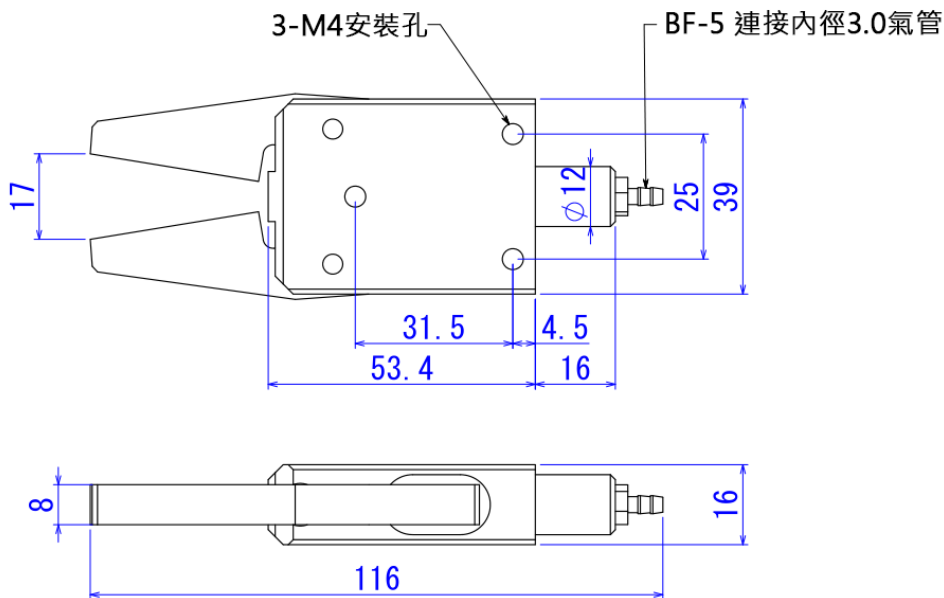

① ② ③

① 產品系列	② 接頭螺紋	③ 接頭
AKJ-EM12-C	AG-外牙	BF-5 BF-6

抓取力：28N

重量：56g

鐵爪

感應器：直流二線式

■ AKJ-EL1-12-IG(內牙)

AKJ-EL1-12 - IG-BF-5

① ② ③

① 產品系列	② 接頭螺紋	③ 接頭
AKJ-EL1-12	IG-內牙	BF-5 BF-6

抓取力：45N

重量：143g

鐵爪

不可裝感應器

■ AKJ-EL-12-C-IG(內牙)

AKJ-EL-12-C - IG-BF-5

① ② ③

① 產品系列	② 接頭螺紋	③ 接頭
AKJ-EL-12-C	IG-內牙	BF-5 BF-6

抓取力：45N

重量：104g

鐵爪

感應器：直流二線式

■ AKJ-EX1-20-IG(內牙)

AKJ-EX1-20 - IG-BF-5

① ② ③

① 產品系列	② 接頭螺紋	③ 接頭
AKJ-EX1-20	IG-內牙	BF-5 BF-6

抓取力：80N

重量：280g

鐵爪

不可裝感應器

■ AKJ-EX-20-C-IG(內牙)

AKJ-EX-20-C - IG-BF-5