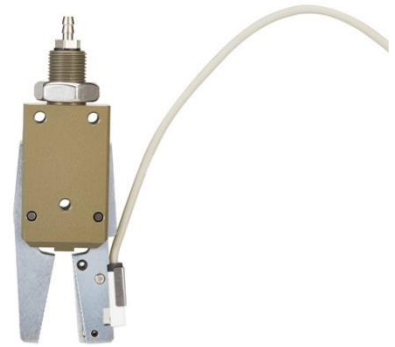

抓取力：28N

重量：67g

鐵爪

不可裝感應器

■ AKJ-EM1-12-C-IG(內牙)

AKJ-EM1-12-C - IG-BF-5

① ② ③

① 產品系列	② 接頭螺紋	③ 接頭
AKJ-EM1-12-C	IG-內牙	BF-5 BF-6

抓取力：28N

重量：79g

鐵爪

感應器：直流二線式

■ AKJ-EM1-12-C-AG(外牙)

AKJ-EM1-12-C -AG-BF-5

①

②

③

① 產品系列	② 接頭螺紋	③ 接頭
AKJ-EM1-12-C	AG-外牙	BF-5 BF-6

抓取力：28N

重量：79g

鐵爪

感應器：直流二線式

■ AKJ-EM12-C-IG(內牙)

AKJ-EM12-C - IG-BF-5

① ② ③

① 產品系列	② 接頭螺紋	③ 接頭
AKJ-EM12-C	IG-內牙	BF-5 BF-6

抓取力：28N

重量：56g

鐵爪

感應器：直流二線式

■ AKJ-EM12-C-AG(外牙)

AKJ-EM12-C -AG-BF-5