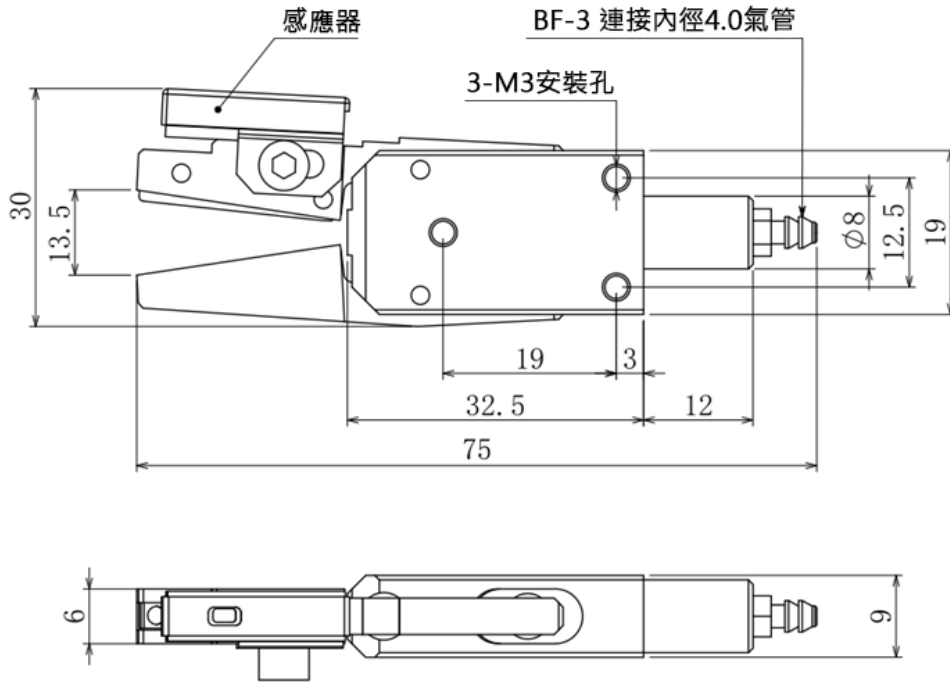

■ AKJ-ES1-08-C-IG(內牙)
-AG(外牙)

抓取力：5N

重量：38g

鐵爪

感應器：直流二線式

■ AKJ-EM1-12-IG(內牙)

AKJ-EM1-12 - IG-BF-5

① ② ③

① 產品系列	② 接頭螺紋	③ 接頭
AKJ-EM1-12	IG-內牙	BF-5 BF-6

抓取力：28N

重量：67g

鐵爪

不可裝感應器

■ AKJ-EM1-12-AG(外牙)

AKJ-EM1-12 -AG-BF-5

①

抓取力：28N

重量：79g

鐵爪

感應器：直流二線式

■ AKJ-EM1-12-C-AG(外牙)

AKJ-EM1-12-C -AG-BF-5

①

②

③

① 產品系列	② 接頭螺紋	③ 接頭
AKJ-EM1-12-C	AG-外牙	BF-5 BF-6

抓取力：28N

重量：79g

鐵爪

感應器：直流二線式

■ AKJ-EM12-C-IG(內牙)

AKJ-EM12-C - IG-BF-5